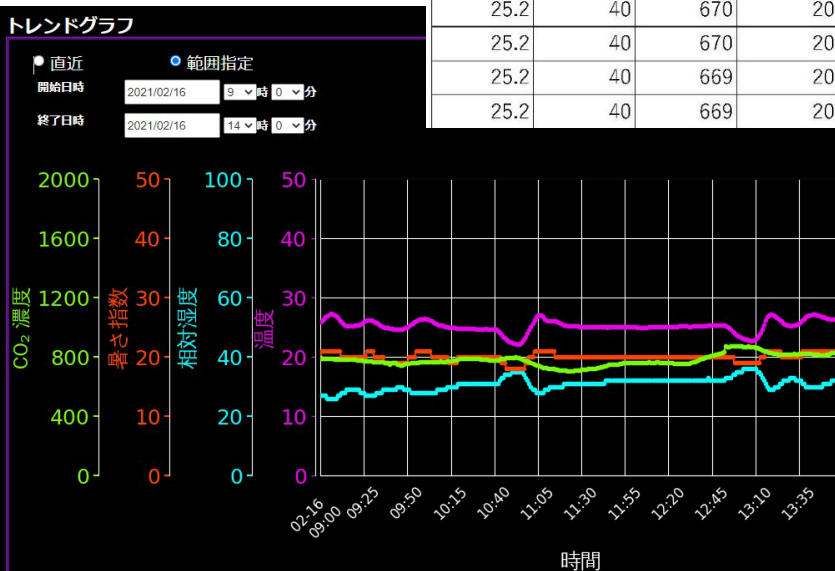

# ◆データ管理にソフトは不要！ スマホ・タブレットで設定から計測まで

CSV出力

気温 °C	相対湿度 %rh	CO2濃度 ppm	暑さ指数 °C
25.2	40	672	20
25.2	40	672	20
25.2	40	672	20
25.2	40	672	20
25.2	40	670	20
25.2	40	670	20
25.2	40	670	20
25.2	40	670	20
25.2	40	670	20
25.2	40	669	20
25.2	40	669	20

現在値

<input checked="" type="checkbox"/>	気温(°C)	25.7
<input checked="" type="checkbox"/>	相対湿度(%rh)	33
<input checked="" type="checkbox"/>	CO2濃度(ppm)	804
<input type="checkbox"/>	露点温度(°C)	8.3
<input checked="" type="checkbox"/>	暑さ指数(°C)	20