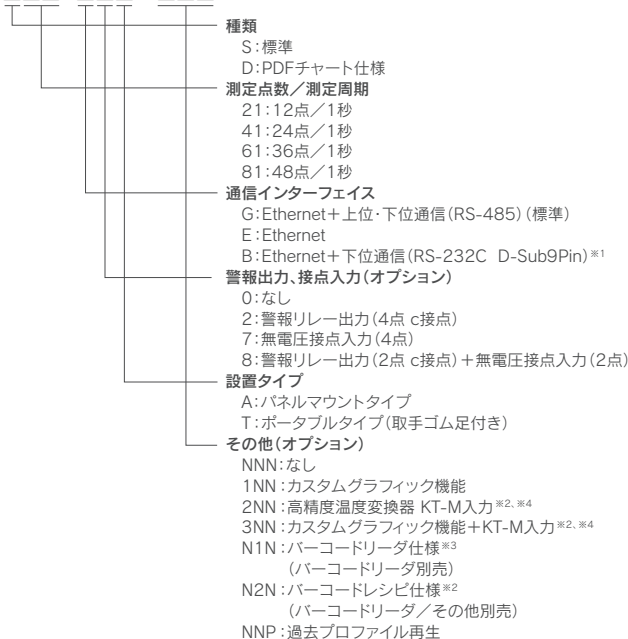

クラウド対応TRAMS(付属ソフト)により、データの解析・保存、月報・日報出力が可能です。

トレンドグラフ再生

データ解析

既存システムにSC5000を敷設可能

既存システムにSC5000を追加することで手軽にクラウドに対応できます。

チノクラウド接続機能付きグラフィックレコーダKR2-Hシリーズ・KR3-Hシリーズ/WebレコーダSC5000シリーズの特殊仕様です
下記形式、特殊仕様番号でお問い合わせください

形式

●KR2□□PH□□ - □□□Z

●KR3□□H□□□ - □□□Z

●SC5000-NNC

*1 バーコードリーダ専用仕様 *2 通信インターフェイスGのみ選択可 *3 通信インターフェイスBのみ選択可 *4 1桁目が2または3の場合、2桁目はNのみ選択可

特殊仕様番号

●(KR2-Hシリーズ) FKR-231511 ●(KR3-Hシリーズ) FKR-232514 ●(SC5000シリーズ) FSC-234501