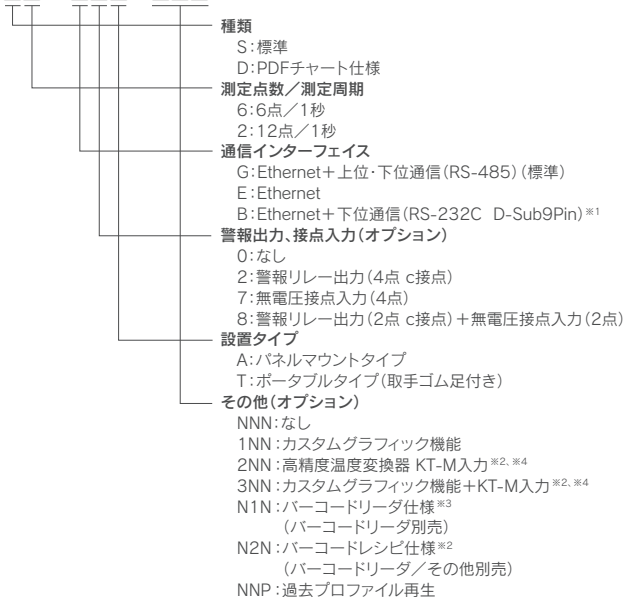

形式

●KR2□□PH□□ - □□□Z

●KR3□□H□□□ - □□□Z

●SC5000-NNC

*1 バーコードリーダ専用仕様 *2 通信インターフェイスGのみ選択可 *3 通信インターフェイスBのみ選択可 *4 1桁目が2または3の場合、2桁目はNのみ選択可

特殊仕様番号

●(KR2-Hシリーズ) FKR-231511 ●(KR3-Hシリーズ) FKR-232514 ●(SC5000シリーズ) FSC-234501