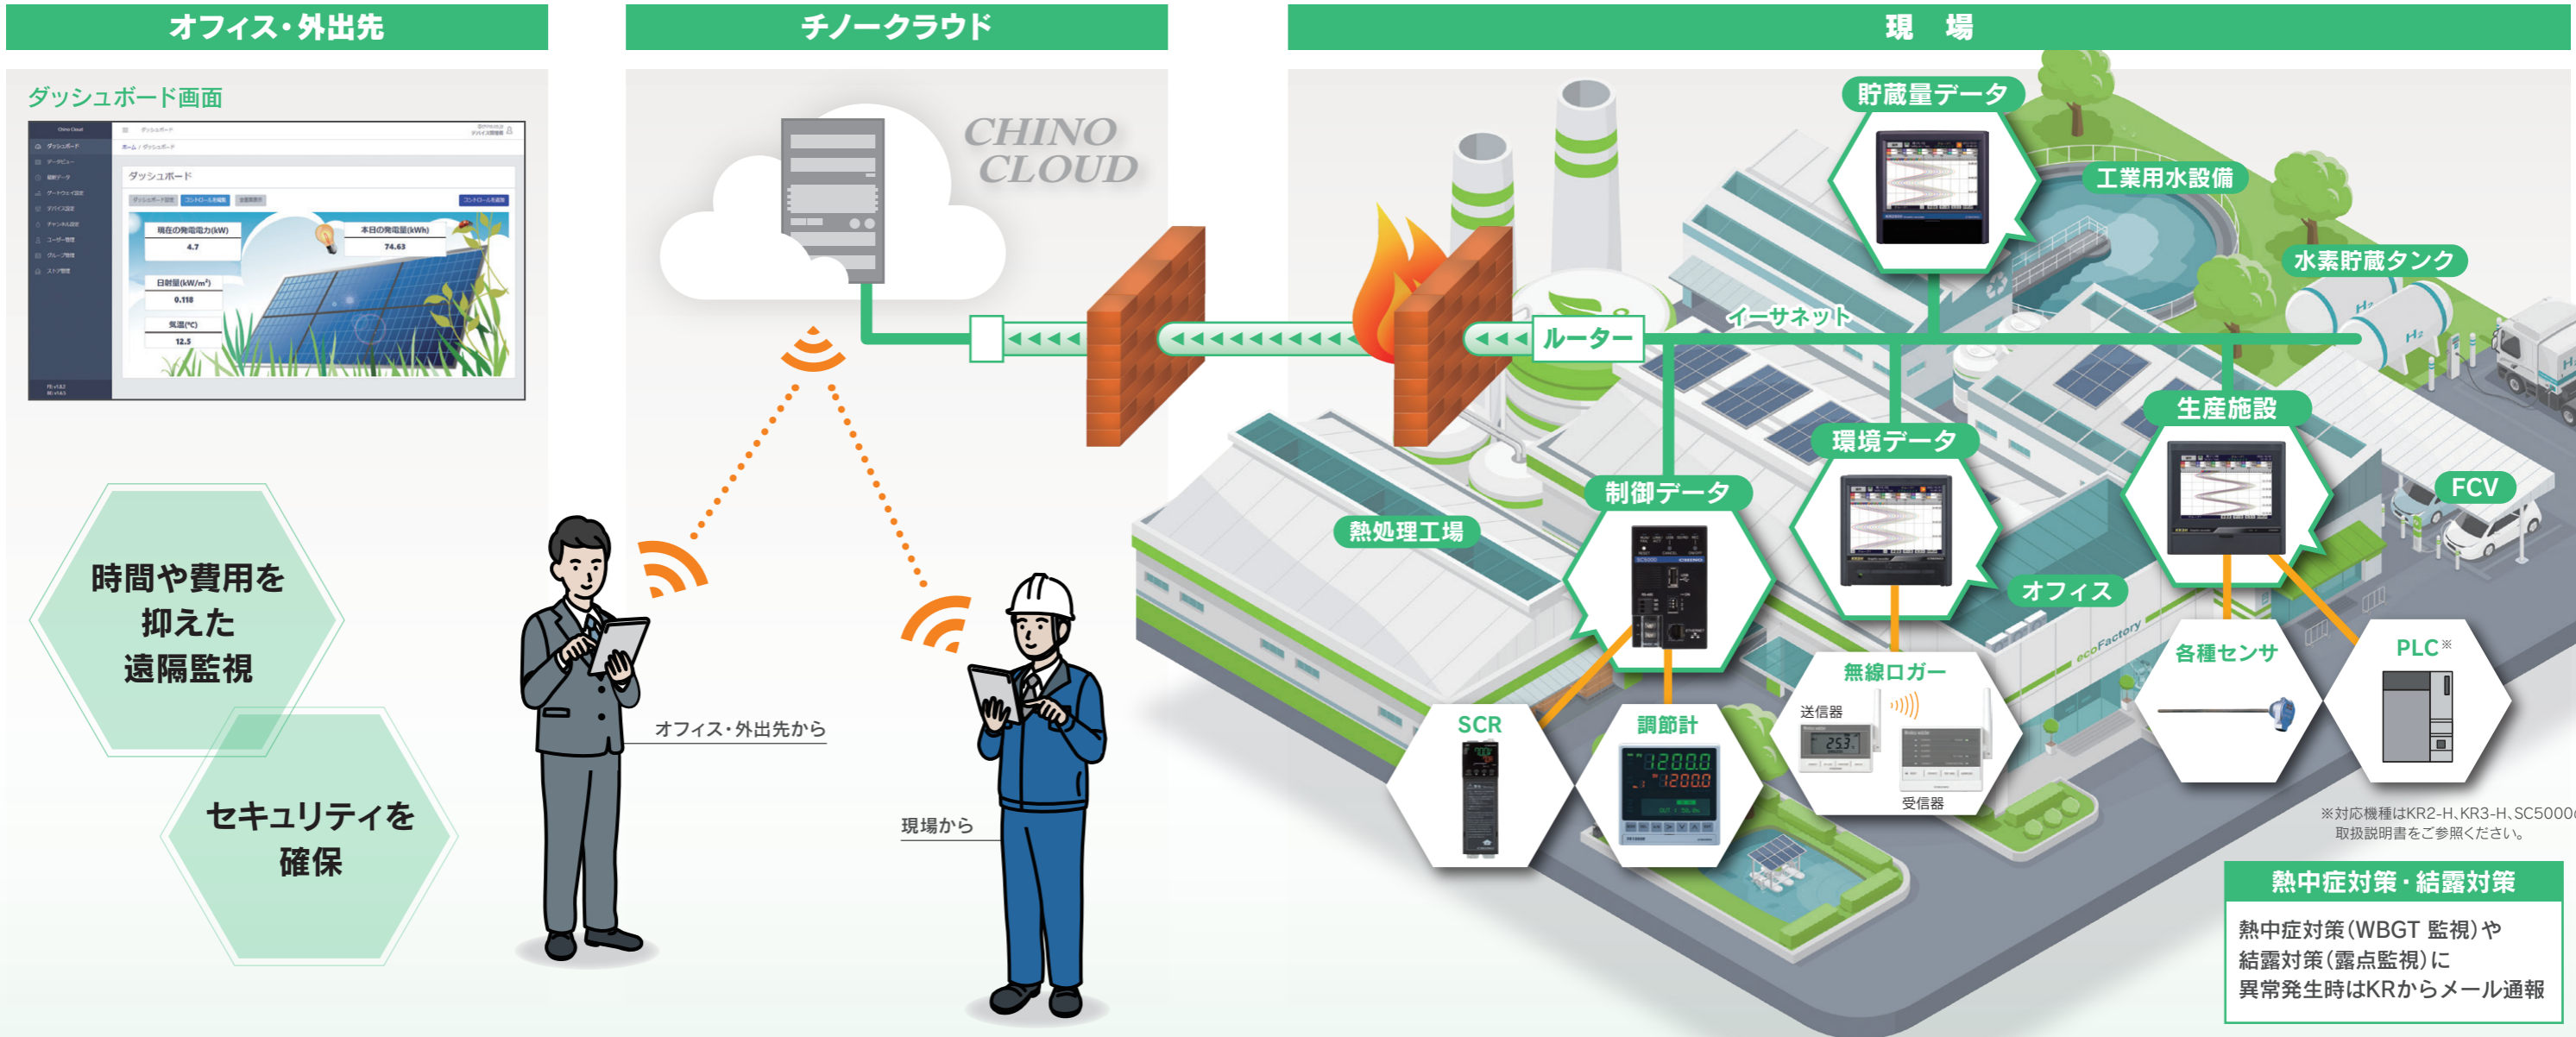

チノークラウド接続機能付き

NEW

グラフィックレコーダ KR2-H series KR3-H series Webレコーダ SC5000 series

クラウド経由で安全に遠隔監視
別事業所、自宅からデータをモニタ

SC5000 series

KR3-H series

KR2-Hシリーズ
についてはこちら▶

KR3-Hシリーズ
についてはこちら▶

SC5000シリーズ
についてはこちら▶

場所を選ばずスマートなデータ集録 いつでも・どこでも現場を見える化

チノクラウド接続機能付き / グラフィックレコーダ KR2-H series KR3-H series / Webレコーダ SC5000 series

クラウドへ安全にデータ保存

記録したデータは自動的にチノクラウドへ格納されます。

最短1分間隔

記録したデータはクラウドに最短1分間隔※1で送られ、格納されます。
※1 データ記録周期は最短1分間隔です

MQTT、HTTPSに対応

データ送信は、シンプルかつ高い堅牢性をもつMQTT over TLSプロトコル。または広い分野で実績があるHTTPSプロトコルを使用します。

Webブラウザでモニタリング

チノクラウドに格納したデータをWebブラウザで確認。場所を選ばないモニタリングを実現します。

ダッシュボード画面 (測定データのグラフィカル表示)

グラフ画面

現在の発電電力

08 Apr 06:00 12:00 18:00 09 Apr 06:00 12:00 18:00

クラウド対応TRAMS(付属ソフト)により、データの解析・保存、月報・日報出力が可能です。

トレンドグラフ再生

データ解析

既存システムにSC5000を敷設可能

既存システムにSC5000を追加することで手軽にクラウドに対応できます。

チノクラウド接続機能付きグラフィックレコーダKR2-Hシリーズ・KR3-Hシリーズ/WebレコーダSC5000シリーズの特殊仕様です
下記形式、特殊仕様番号でお問い合わせください